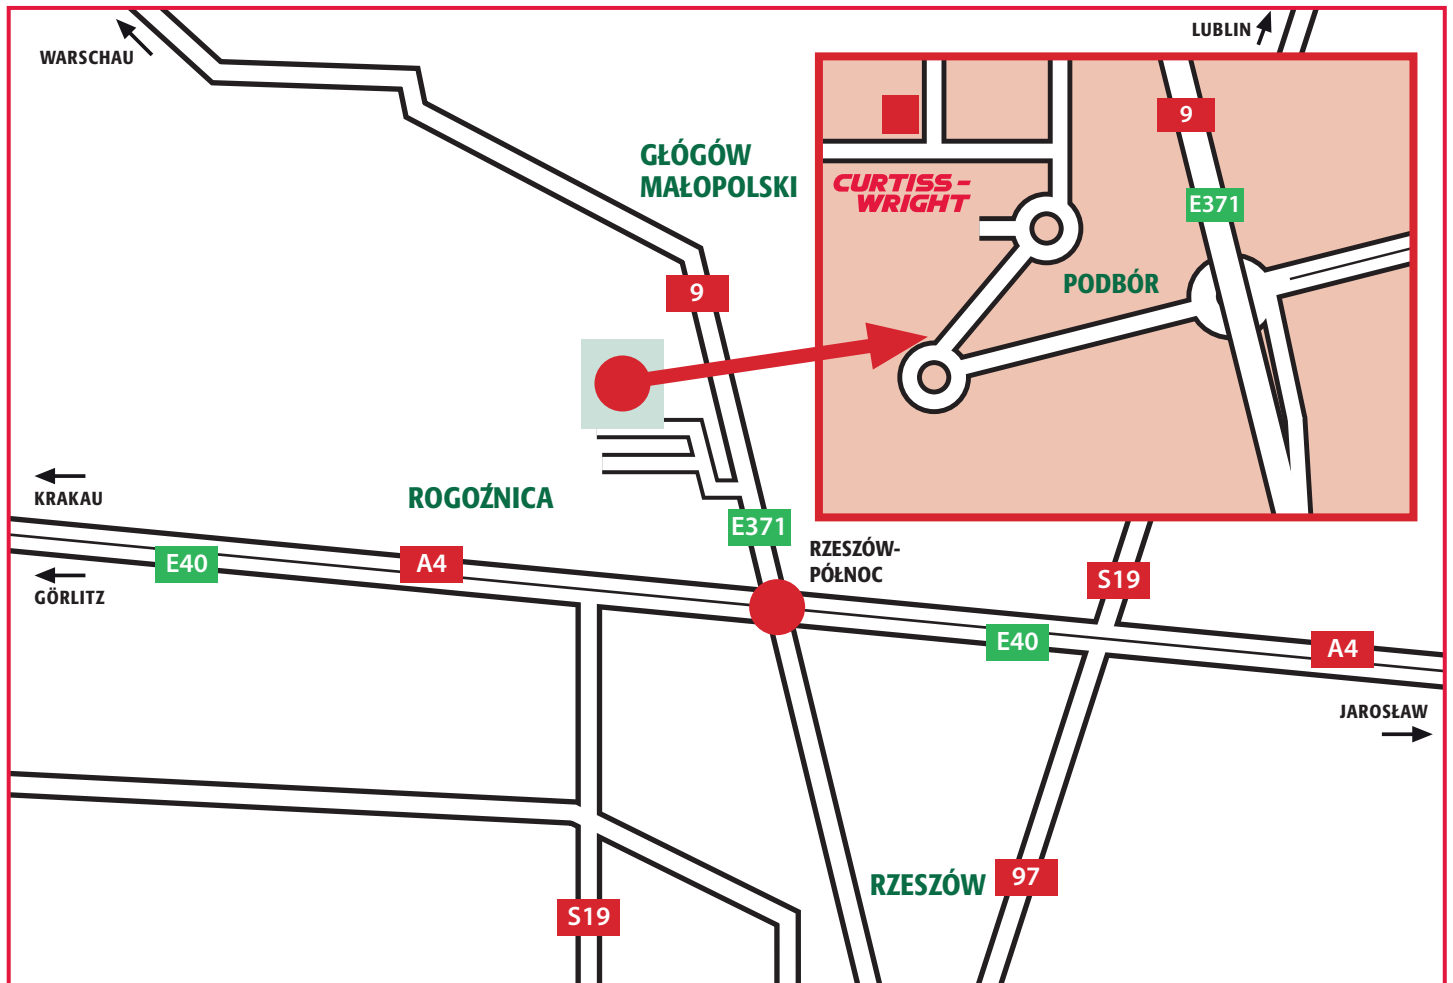

METAL IMPROVEMENT COMPANY, LLC

Subsidiary of Curtiss-Wright Corporation

Ihr Weg zum Standort Głógów Małopolski

Anreise aus Deutschland

von Berlin aus über die A13/A15 bis zum Grenzübergang Bademeusel. Dort der E38/18/A18 Richtung Wrocław folgen. Im Autobahnkreuz Kryzowa auf die A4 Richtung Wrocław wechseln. Dort an Katowice und Krakau vorbei bis zur Ausfahrt Rzeszów-Północ, wo Sie die Autobahn verlassen.

Im Kreisverkehr nehmen Sie die erste Ausfahrt auf die Landstraße 9/E371 in Richtung Radom. Im Kreisverkehr nach der Autobahnunterführung folgen Sie der Landstraße 9 Richtung Radom. Nach ca. 800 Metern rechts halten und die Landstraße verlassen.

Im Kreisverkehr die Landstraße unterqueren und in Richtung Westen die 3. Ausfahrt nehmen. Im nächsten Kreisverkehr, nach ca. 500 Metern, nehmen Sie die erste Ausfahrt. In einem weiteren Kreisverkehr nach ca. 300 Metern nehmen Sie die zweite Ausfahrt und folgen der Straße Richtung Norden. Nach 150 Metern knickt die Straße nach links ab. Folgen Sie ihr und nach ca. 200 Metern erreichen Sie unsere Niederlassung auf der rechten Seite.

Anreise aus Deutschland

von Dresden aus über die A4 bis zum Grenzübergang Görlitz. Dort der E40/A4 Richtung Katowice/Krakau folgen. An der Ausfahrt Rzeszów-Północ verlassen Sie die Autobahn.

Im Kreisverkehr nehmen Sie die erste Ausfahrt auf die Landstraße 9/E371 in Richtung Radom. Im Kreisverkehr nach der Autobahnunterführung folgen Sie der Landstraße 9 Richtung Radom. Nach ca. 800 Metern rechts halten und die Landstraße verlassen.